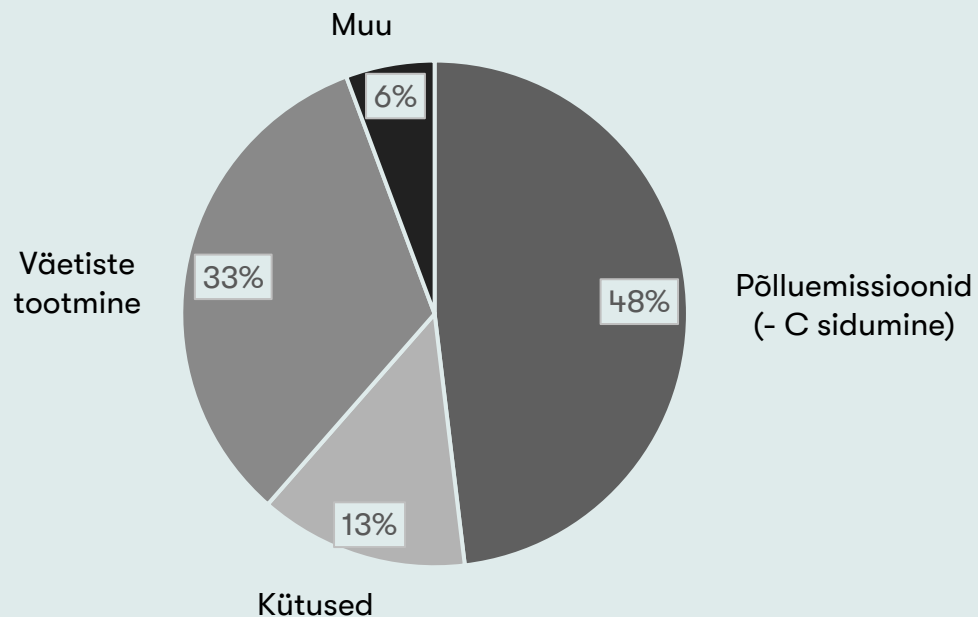

# Kuidas?

1) Ettevõtte aastase tegevuse süsiniku jalajälg

2) Peamiste toodete süsiniku jalajälg (olelusringi hindamine) ettevõtte väravani

# Tulemused: teravili ja piim (2022)

**1 kg teravilja jalajälg (grupi kaalutud keskmine) 0,37 kg CO<sub>2</sub>-ekv**

**1 kg rasva ja valgu suhtes korrigeeritud piima jalajälg (grupi kaalutud keskmine) 0,93 kg CO<sub>2</sub>-ekv**