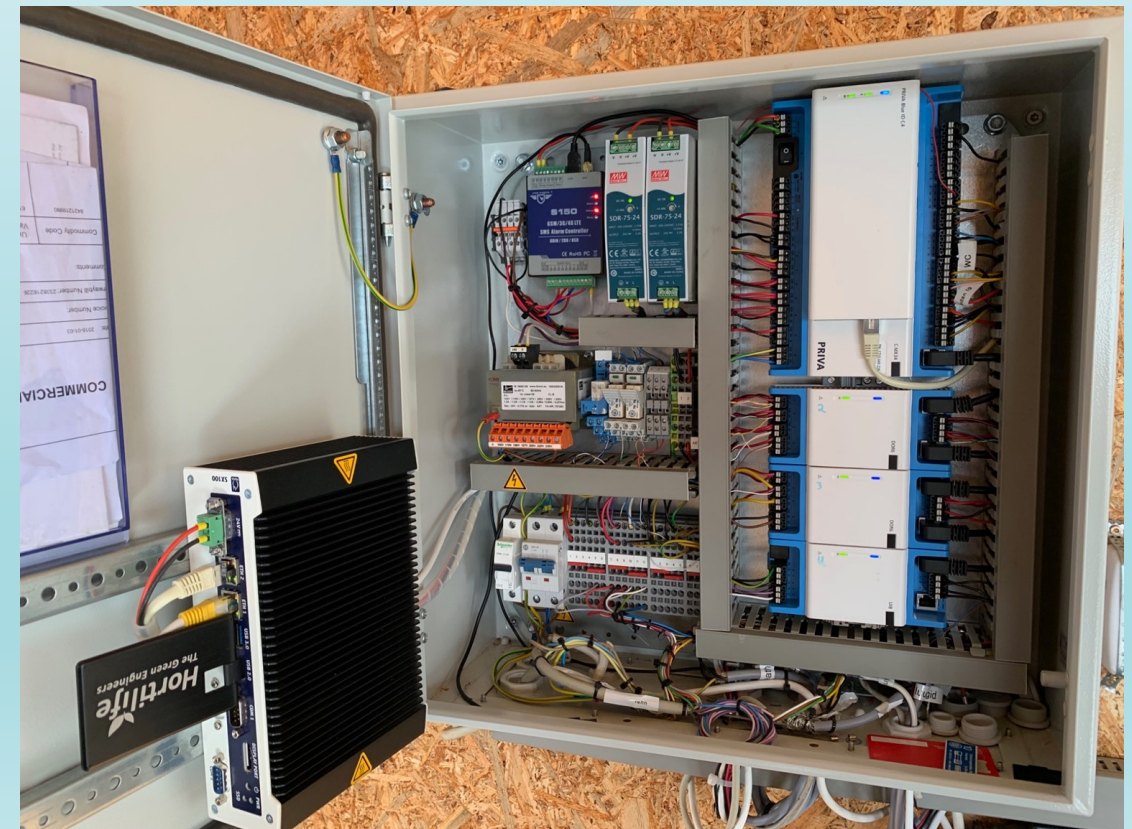

Investeeringud automaatikasse, miks?

- Ressursisääst (nt: kastmisvesi, väetised ja energia)
- Tootlikkuse suurendamine ja saagikuse tõstmine. Parema kvaliteedi saavutamine
- Vajadus vähema tööjõu järele