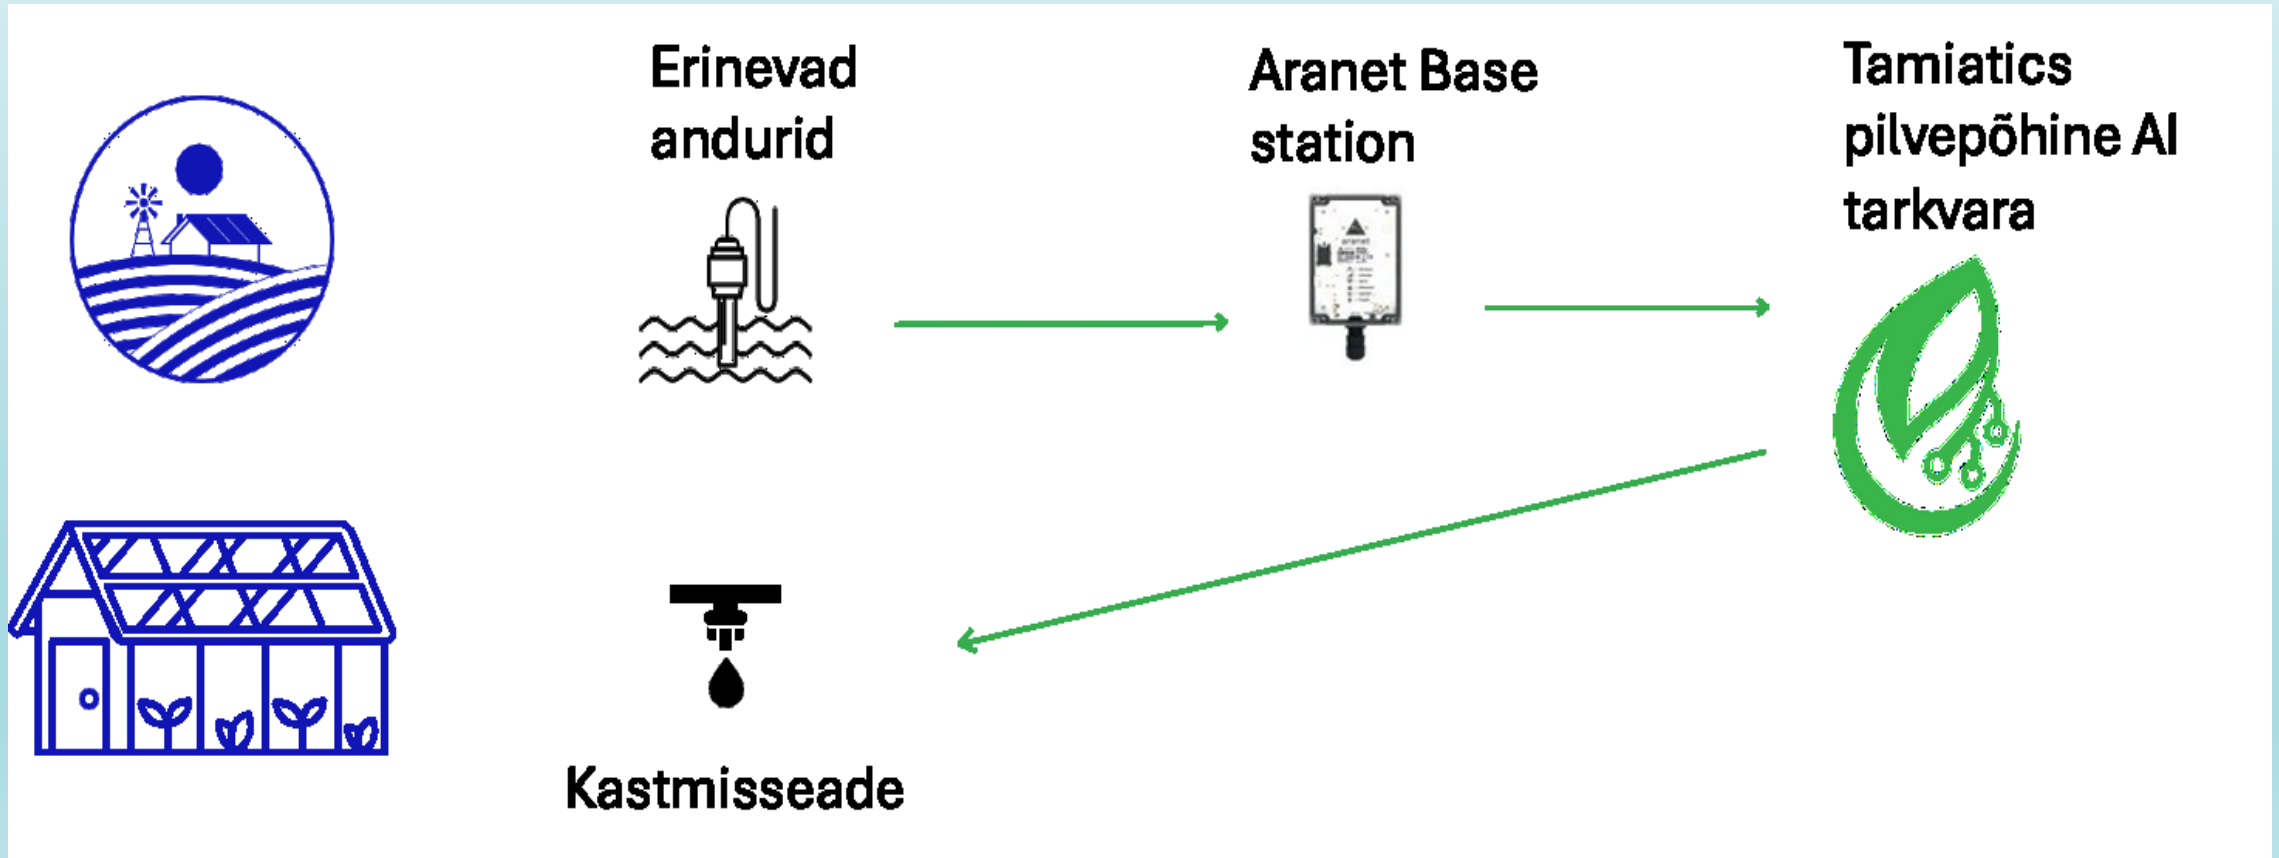

Kuidas töötab?