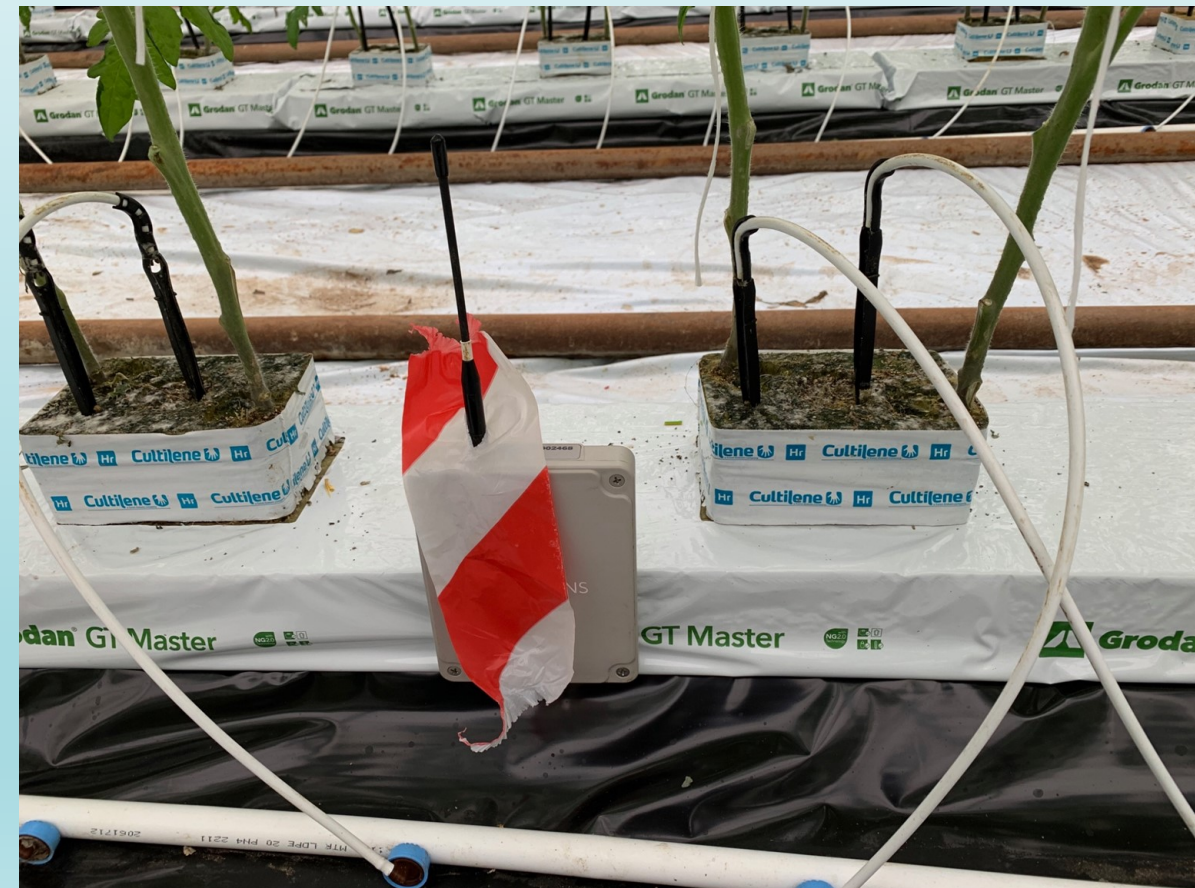

# Innovaatilised lahendused katmikaianduses

Mirko Metsaoru

- katmikala: ca 6000 m<sup>2</sup>
- kasvatame tomatit
- oleme kasvatanud: kurke, roose, ampleid jne.

# Täpne kastmine/väetamine