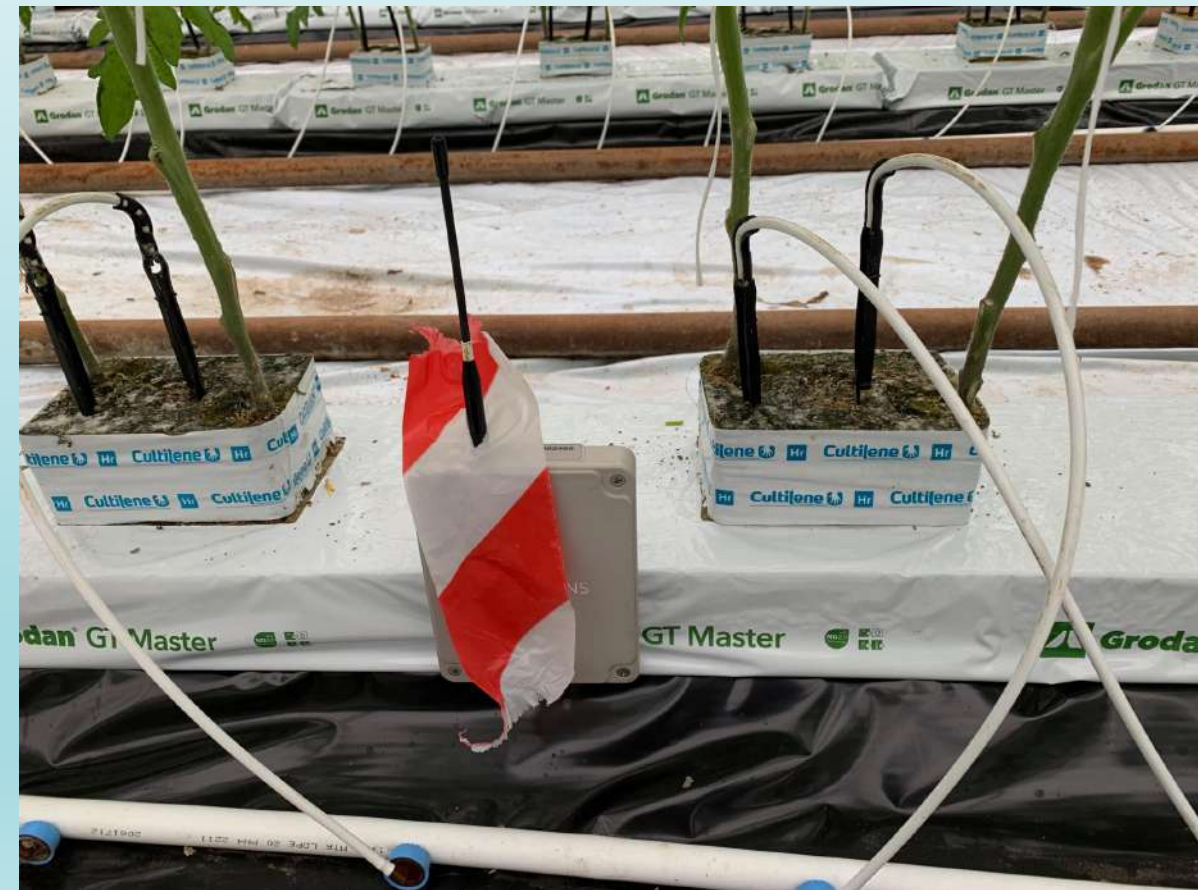

# Innovaatilised lahendused katmikaianduses

Mirko Metsaoru/ Tamar Nassar

- katmikala: ca 6000 m<sup>2</sup>
- kasvatame tomatit
- oleme kasvatanud: kurke, roose, ampleid jne.

# Täpne kastmine/väetamine