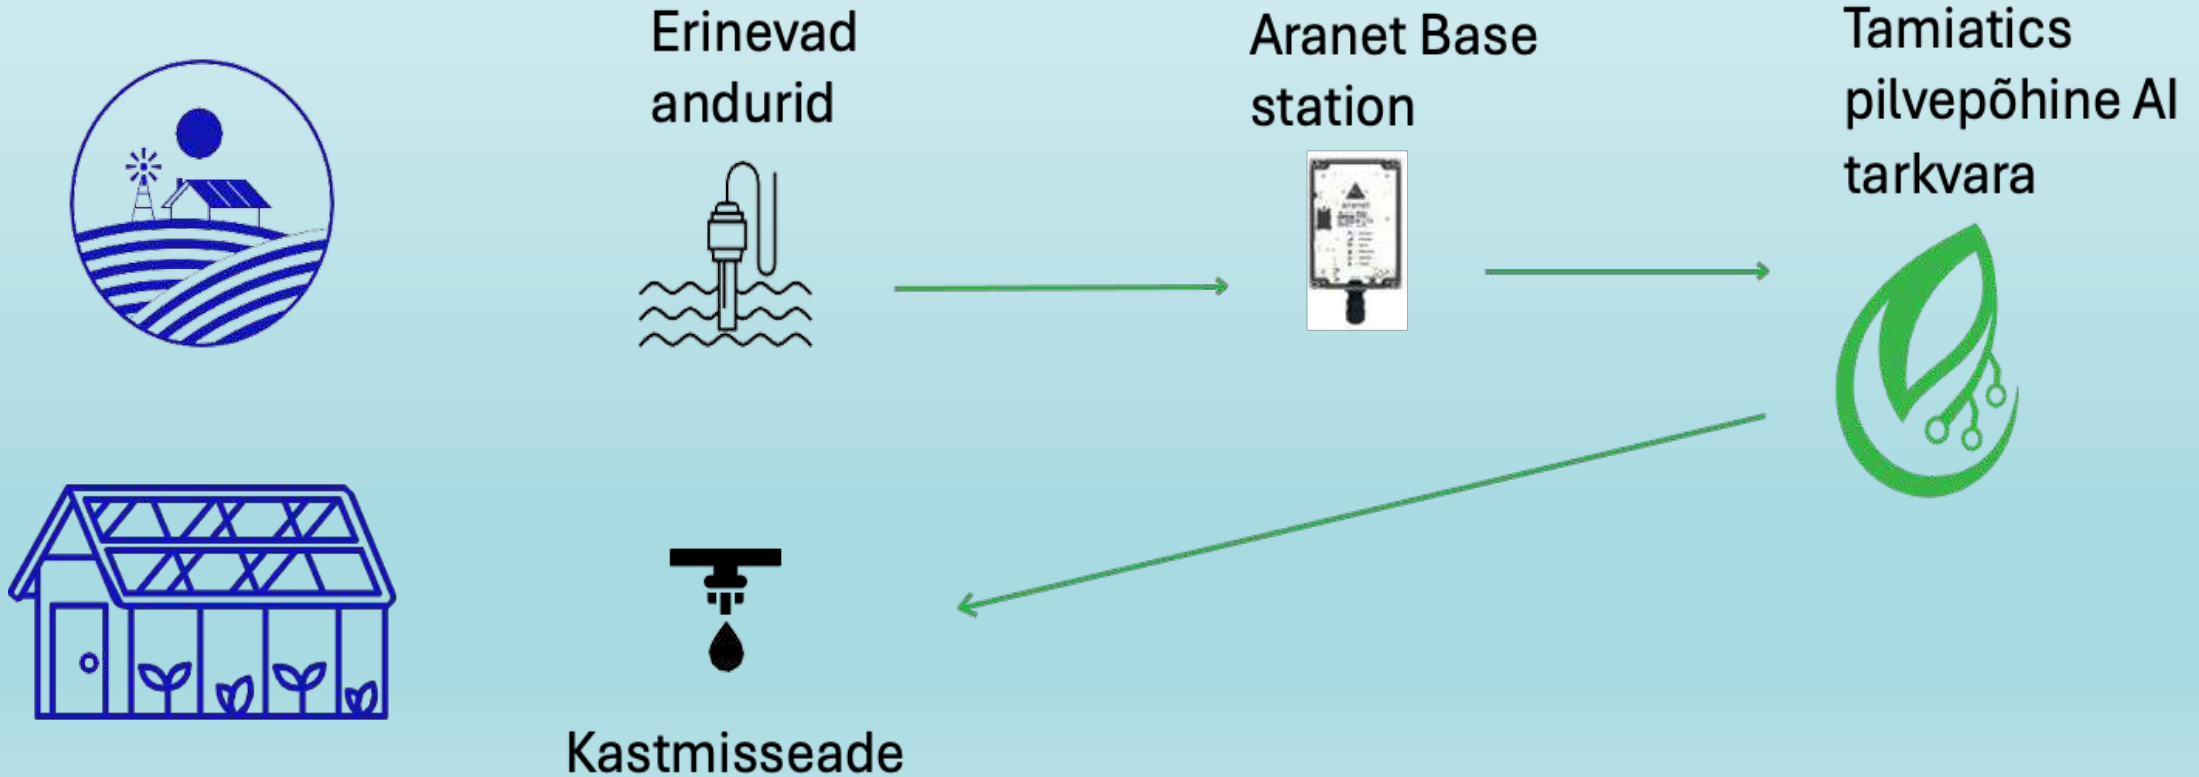

Kuidas töötab?