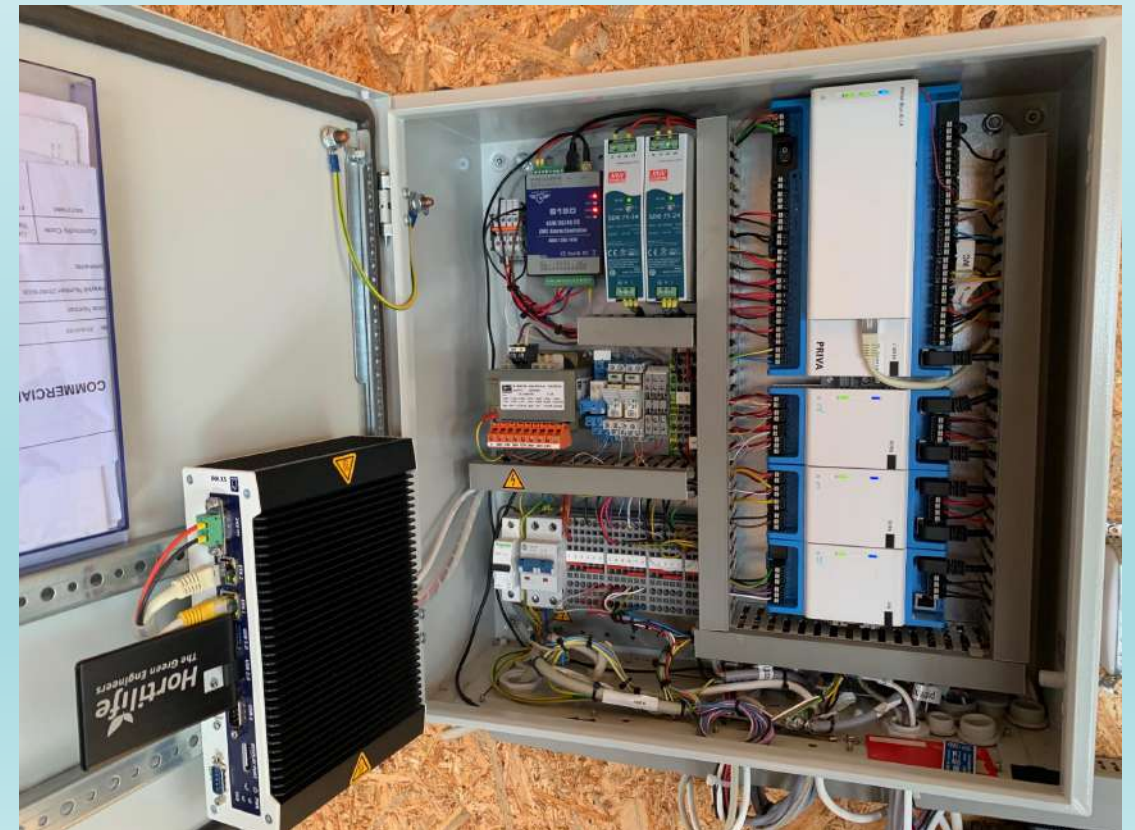

Investeeringud automaatikasse, miks?

- Ressursisääst (nt: kastmisvesi, väetised ja energia)
- Tootlikkuse suurendamine ja saagikuse tõstmine. Parema kvaliteedi saavutamine
- Vajadus vähema tööjõu järele