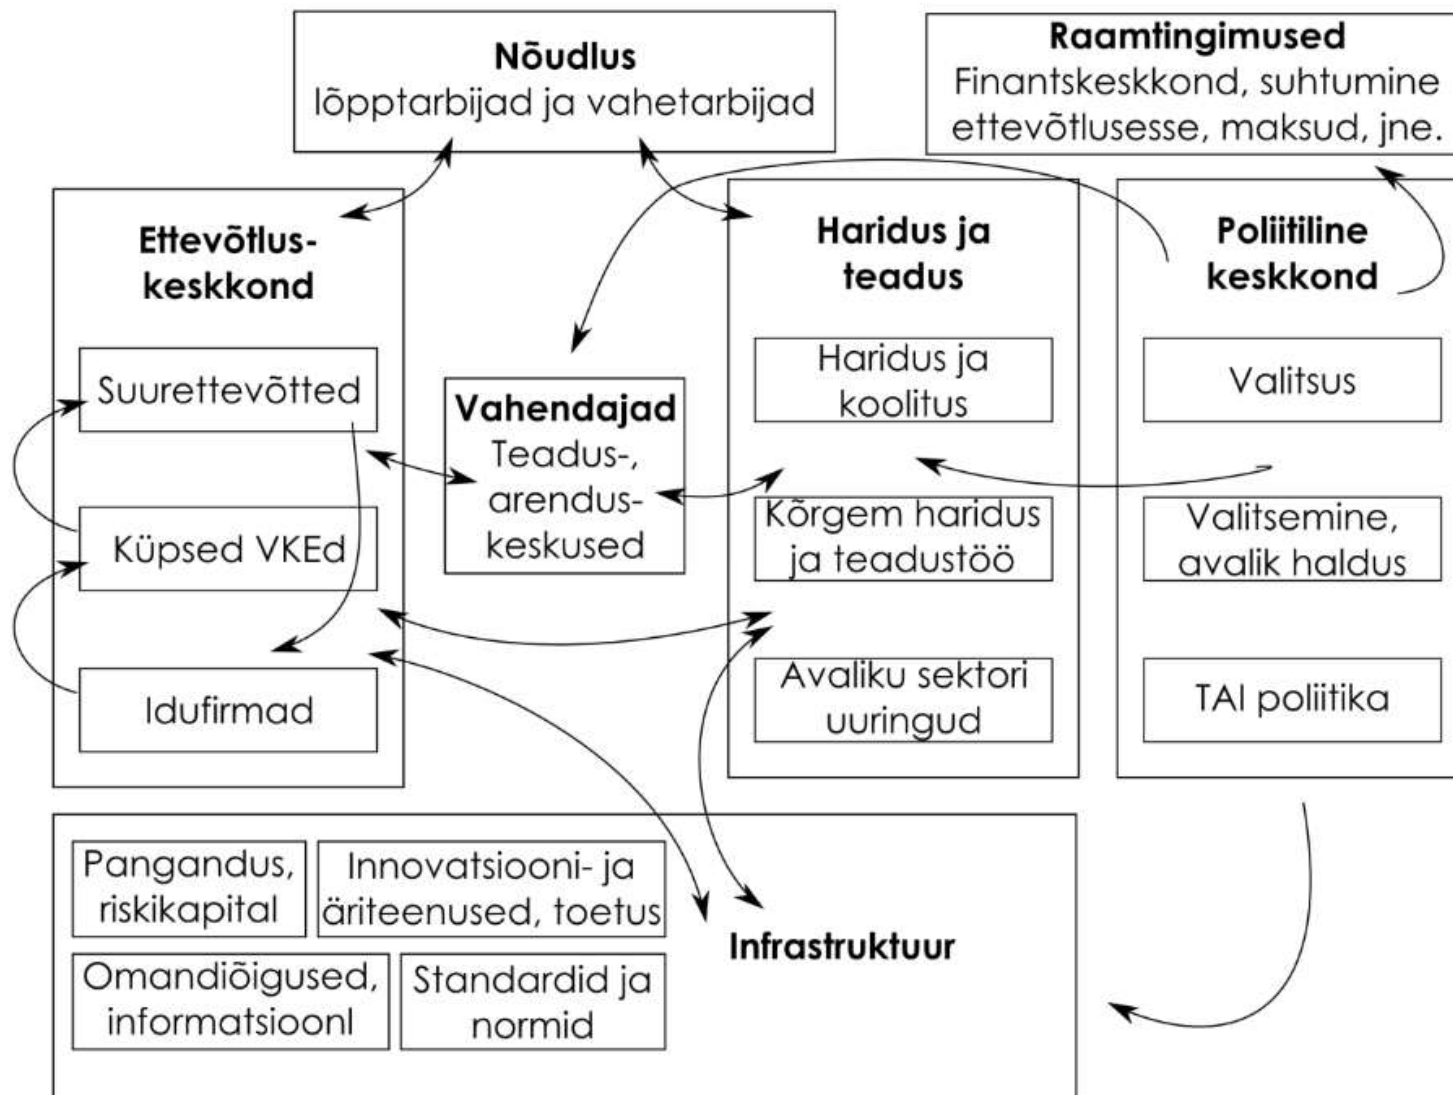

REGIONAAL- JA
PÕLLUMAJANDUSMINISTEERIUM

Põllumajanduse teadmiste ja innovatsiooni süsteemi kontseptsioon

Tõnis Tänav

Innovatsiooni ja strateegia asekancler

31.05.2024 Tartus

AKIS (*Agricultural Knowledge and Innovation System* – põllumajanduse teadmussiirde- ja innovatsioonisüsteem)

sidus korraldus ja teadmiste liikumine inimeste, organisatsioonide ja institutsioonide vahel, kes kasutavad ning loovad teadmisi põllumajanduse ja sellega seotud valdkondade jaoks

Allikas: Arnold & Kuhlmann, 2001

Kes selle AKISe kokku seob siis?

Põllumajanduse teadmussiirde- ja innovatsioonisüsteem peab hoolitsema kõikide osapoolte eest
Rolle ja osapooli on palju
Vahendid killustunud

REGIONAAL- JA
PÕLLUMAJANDUSMINISTEERIUM